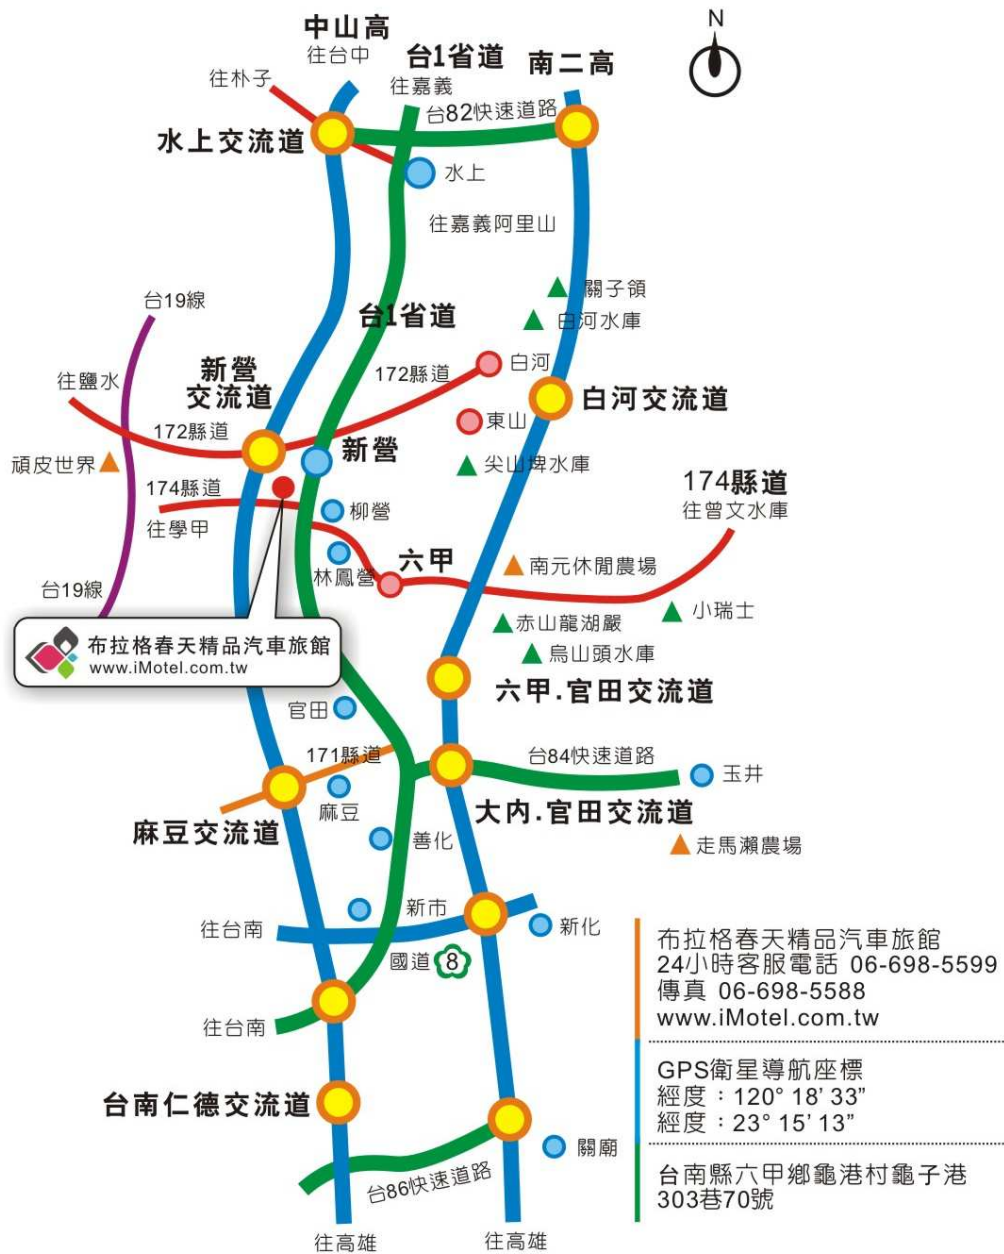

布拉格春天精品汽車旅館 地圖

布拉格春天精品汽車旅館

24小時客服電話：06-698-5599

台南縣六甲鄉龜子港 303 巷 70 號

如果您是從 中山高速公路〔一高〕要前來本館

- (1) 請下一高〔新營·鹽水交流道，往新營方向〕後
- (2) 請左轉長榮路二段〔172 縣道〕，過 長榮路橋 後，右轉〔省道台一線〕
- (3) 請直行〔省道台一線〕，右方看到 奇美醫院，繼續直行約 5 分鐘
- (4) 左方會看到 台塑加油站嘉南站，請靠右行駛，準備於下一路口右轉
- (5) 請右轉〔174 縣道〕，直行約 200 公尺，即可抵達本館，歡迎光臨喔。

如果您是從 福爾摩沙高速公路〔二高〕要前來本館

- (1) 請下二高〔官田·烏山頭交流道，往官田方向〕後
- (2) 請直行 200 公尺，左方會看到 7-11，請右轉 中正路
- (3) 看到 全家便利商店時，請左轉後直行 100 公尺
- (4) 看到 遠傳電信時，請立即再右轉，繼續直行中正路約 1 分鐘
- (5) 請左轉 中山路〔174 縣道〕，直行約 3 分鐘
- (6) 請右轉〔省道台一線〕，右方會看到 7-11〔林鳳營門市〕，直行約 1 分鐘
- (7) 右前方會看到 布拉格汽車旅館 廣告燈
- (8) 請再左轉〔174 縣道〕，直行約 200 公尺，即可抵達本館，歡迎光臨喔。

【請您特別留意】

因為〔省道台一線〕與〔174 縣道〕有 部份路段共線，因此〔省道台一線〕會有二個與〔174 縣道〕路口，您從**第一個路口右轉**〔省道台一線〕後，直行約 1 分鐘，再請您於**第二個路口左轉**〔174 縣道〕，謝謝您囉。

本館 衛星導航·座標〔度分秒·WGS84 系統〕

經度：120° 18' 33"

緯度：23° 15' 13"

本館 衛星導航·座標〔度·UTM 系統〕

經度 X：120.310786

緯度 Y：23.253750